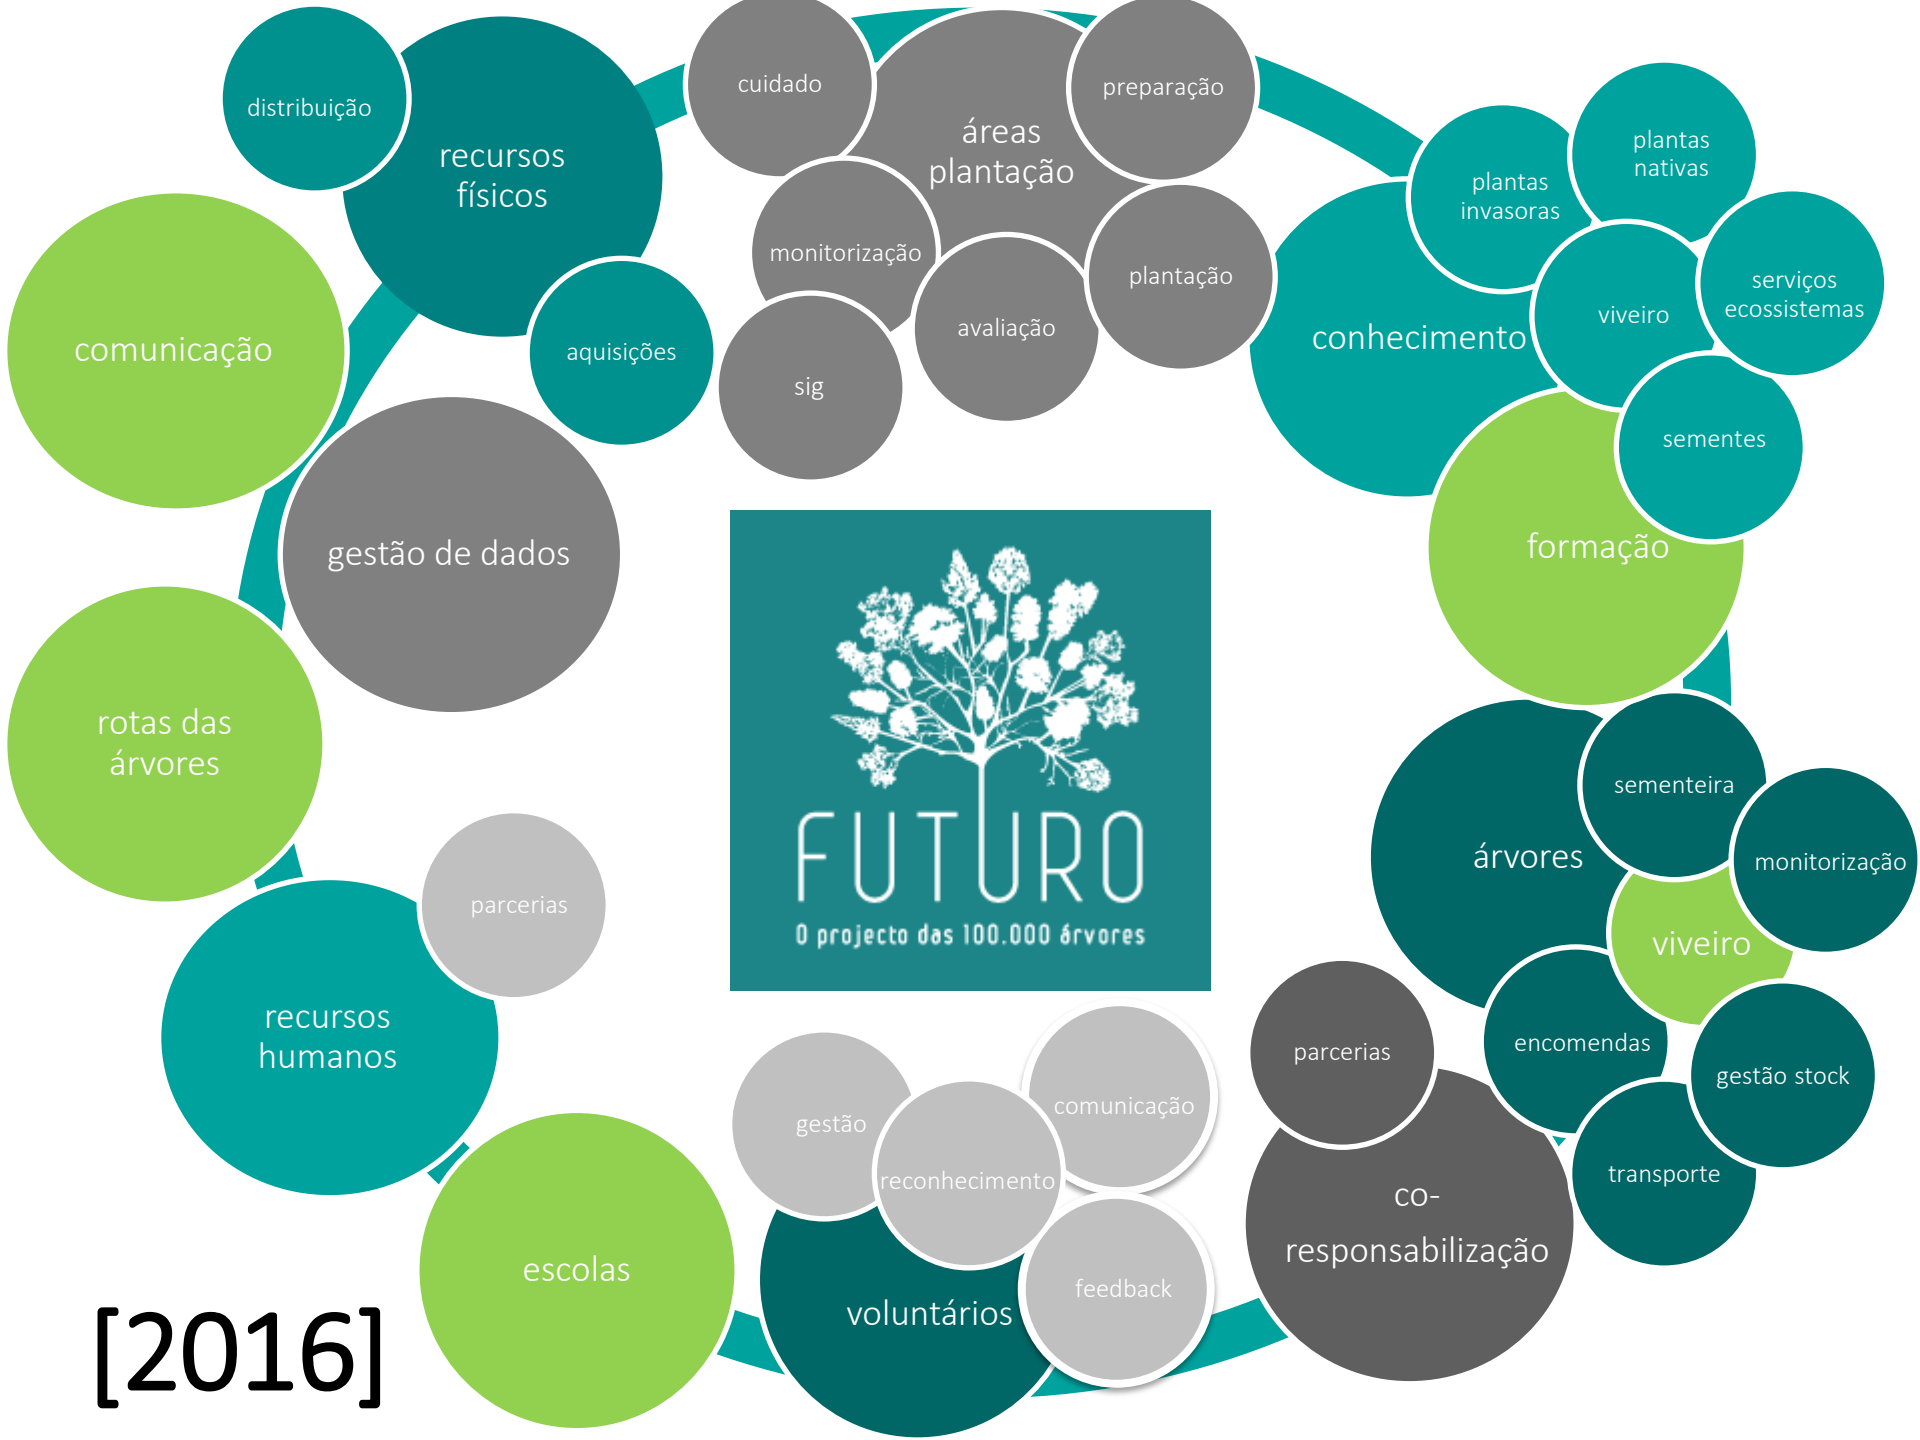

# FUTURO – projeto das 100.000 árvores na Área Metropolitana do Porto

17.05.2016 | Grupo de Estudos Ambientais | Universidade Católica Portuguesa – Centro Regional do Porto

[florestas urbanas nativas]

[projeto colaborativo & sinérgico]

[semente do FUTURO]

[visão]

[oportunidades]

[2010]

[valongo]

[identificar e planejar]

[trofa]

[preparar]

[plantar com tod@s]

[gondomar]

[matosinhos]

[santa maria da feira]

79.804

árvores  
plantadas

42

espécies

36.643

horas de  
voluntariado

[arouca]

[manter & cuidar]

[santo tirso]

[vale de cambra]

[monitorizar]

[espinho]