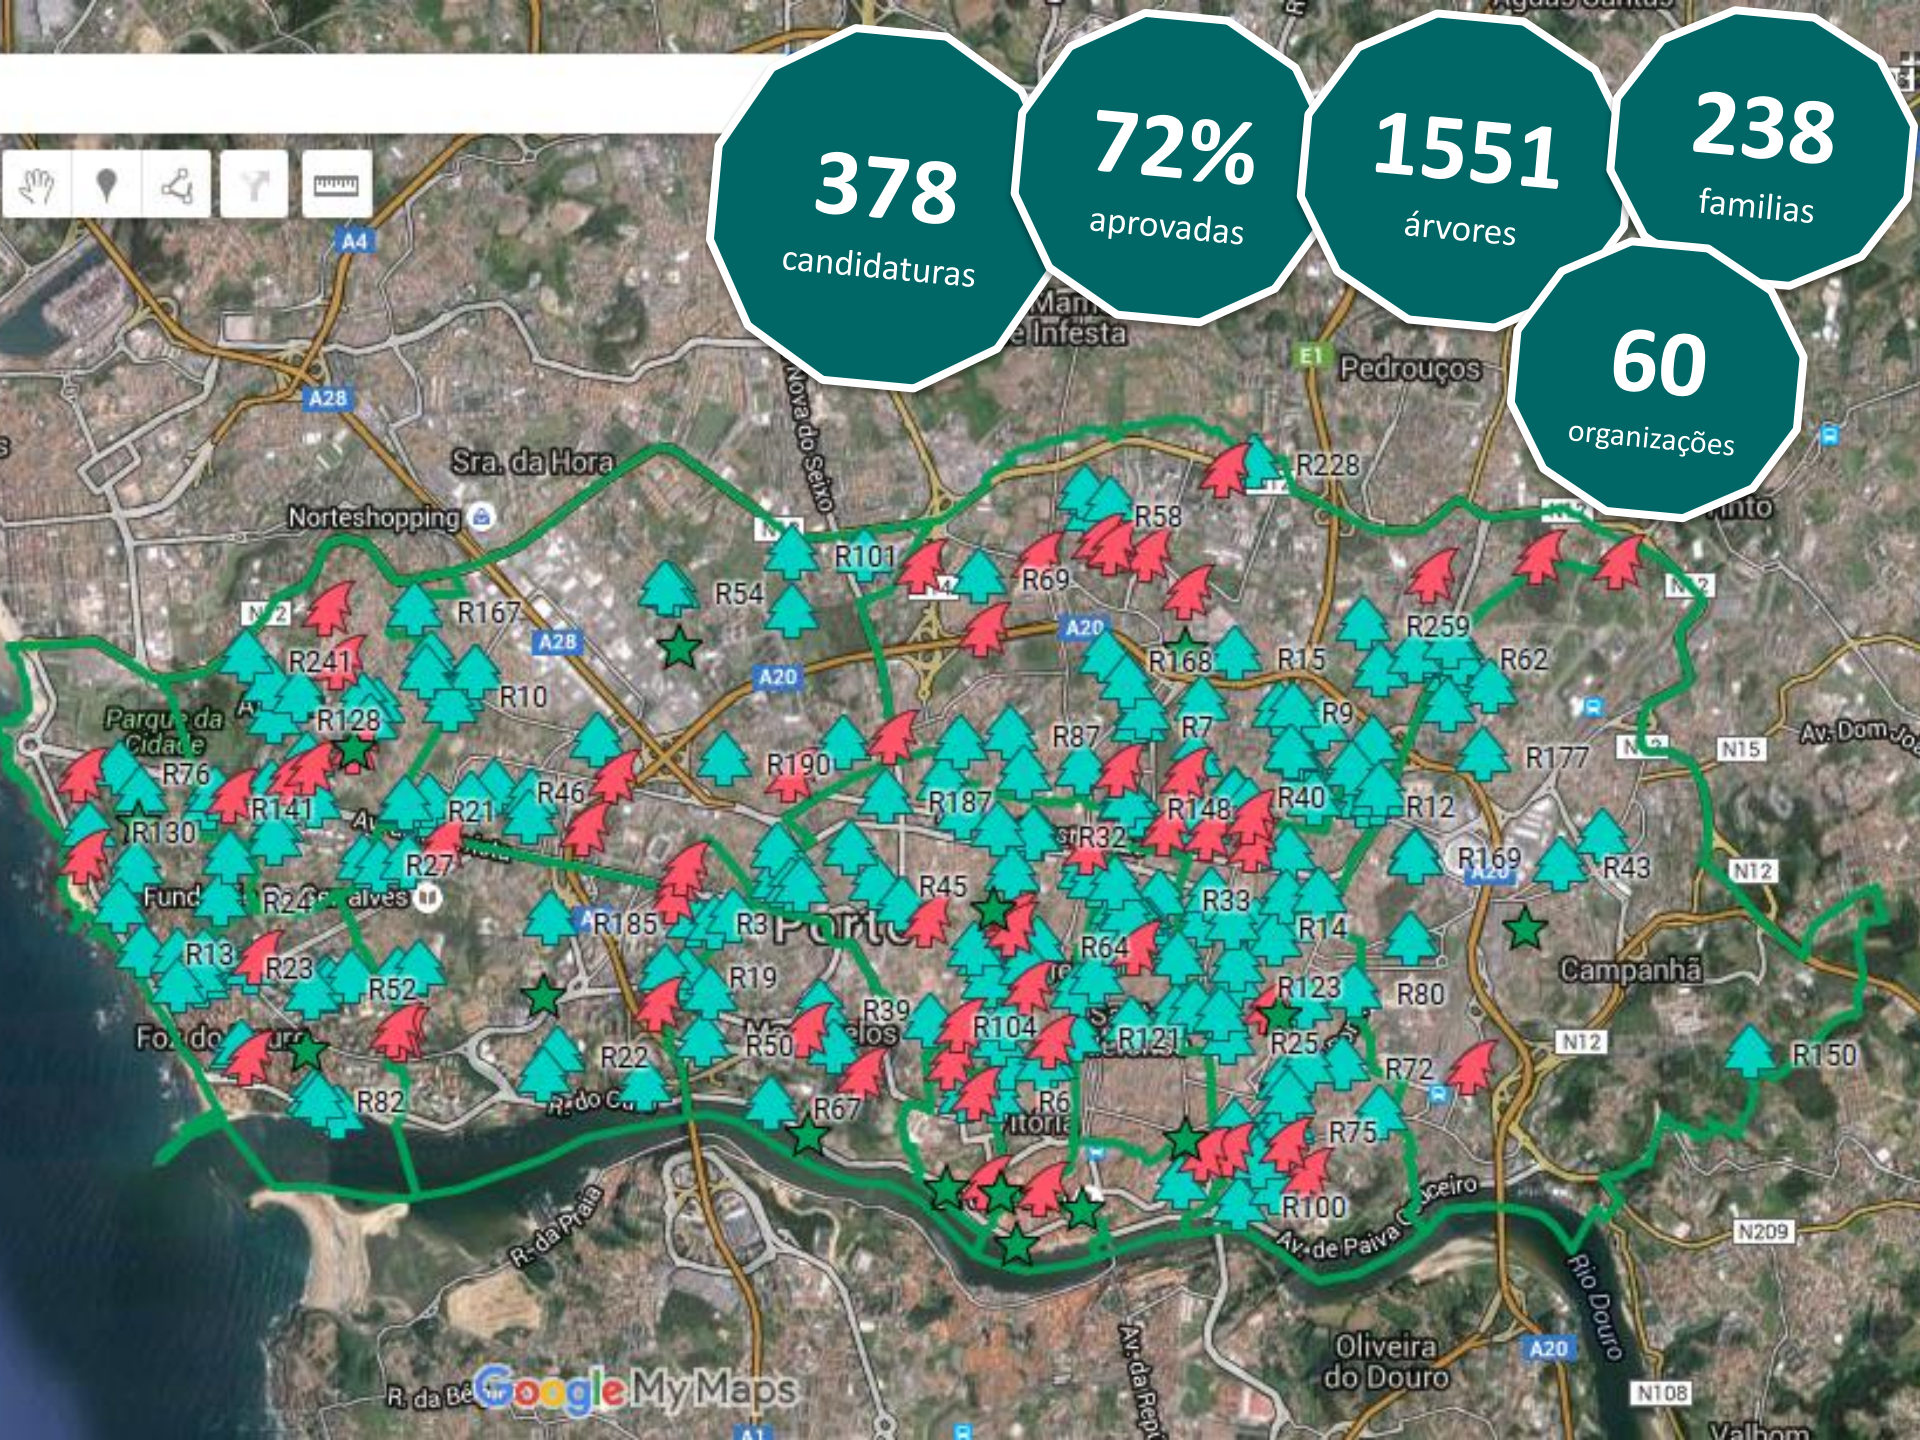

# TEMOS UMA ÁRVORE PARA SI

RESERVE AS SUAS ÁRVORES EM:  
— 100MILARVORES.PT —

100MILARVORES.PT

[envolver residentes  
e organizações]

**378**  
candidaturas

**72%**  
aprovadas

**1551**  
árvores

**238**  
famílias

**60**  
organizações

[dar a conhecer  
o património natural]

[meta clara]

[comunidade de  
aprendizagem]

FUTURO  
O projecto das 100.000 árvores

OBRIIGADO!

[ciclo da participação]

[feedback, feedback,  
feedback]