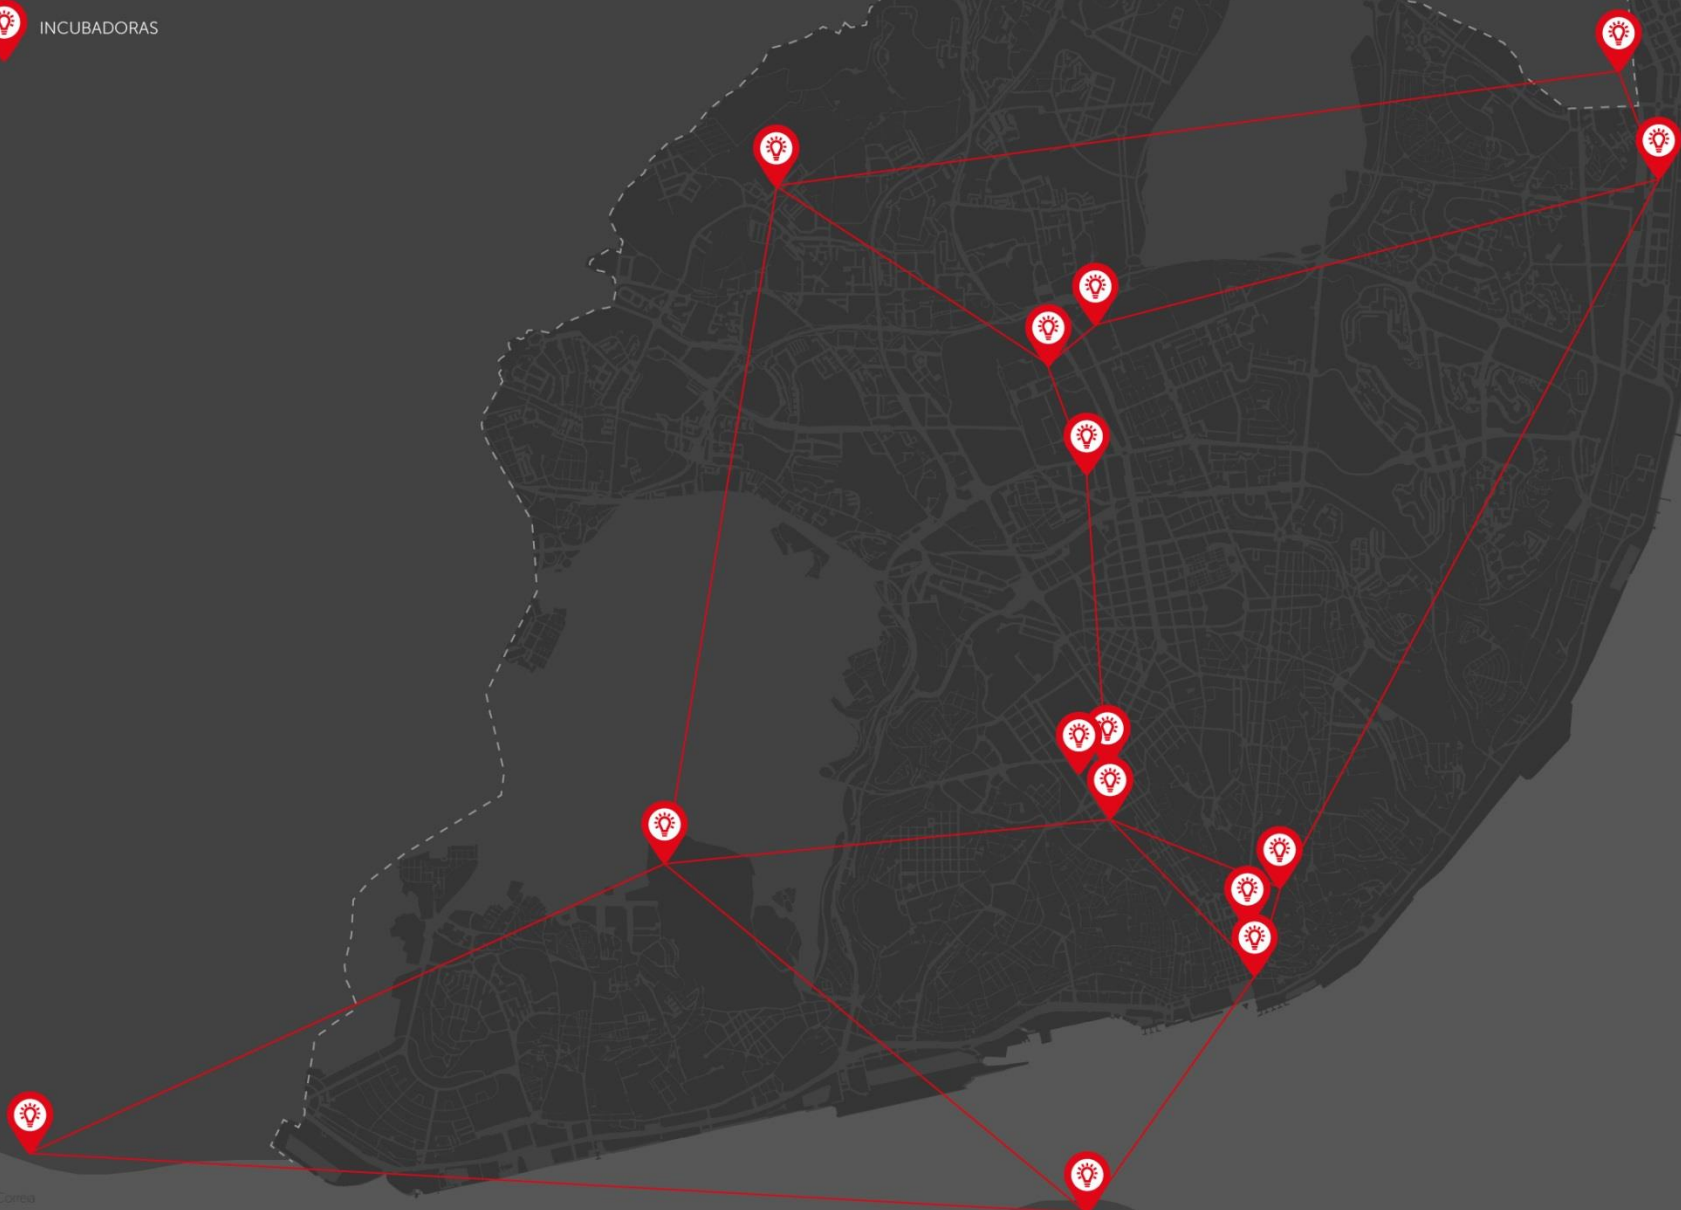

ECOSSISTEMA EMPREENDEDOR DE LISBOA

www.facebook.com/incubadoraslisboa

INCUBADORAS

www.incubadoraslisboa.pt