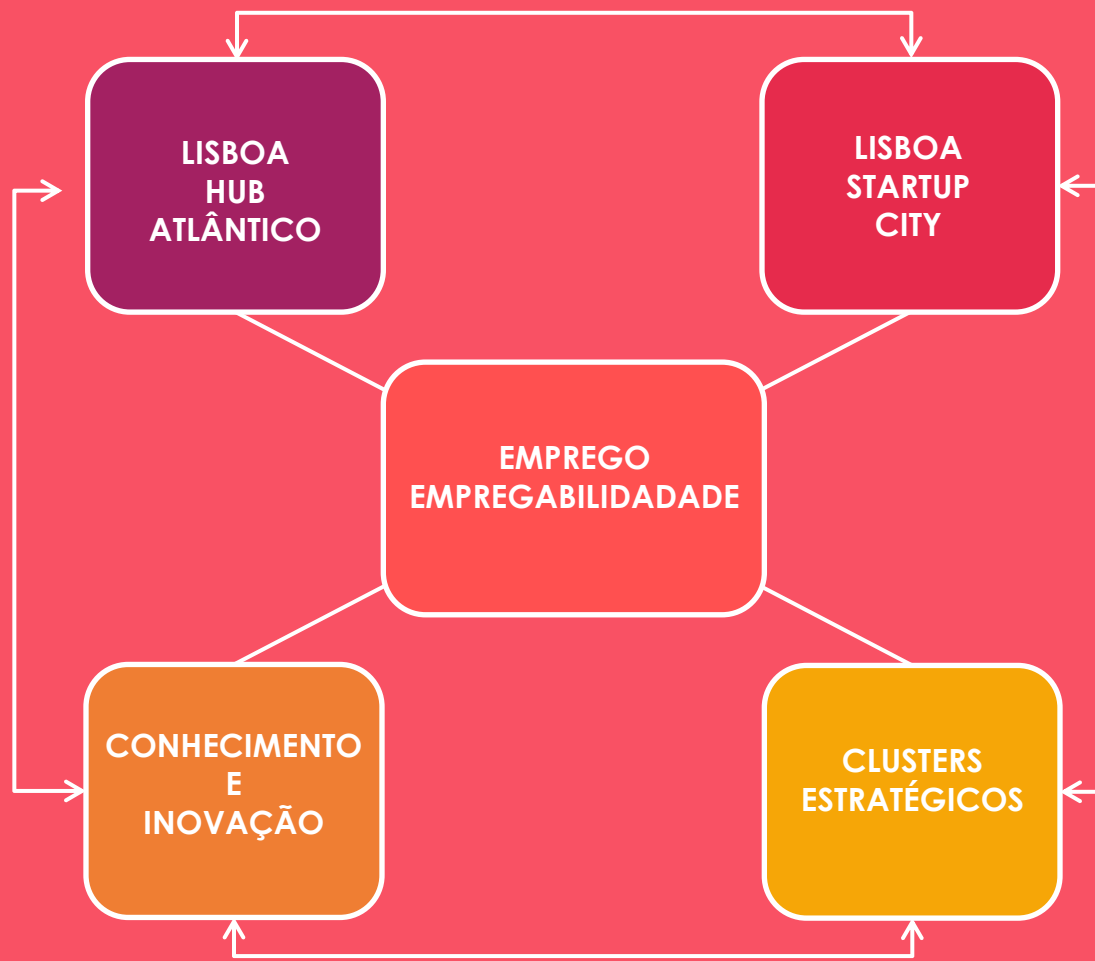

European

Entrepreneurial Region
of the Year 2015

LISBOA
Câmara Municipal

ESTRATÉGIA

ESTRATÉGIA

LISBOA
START UP
CITY

CONHECIMENTO
E
INOVAÇÃO

CLUSTERS
ESTRATÉGICOS

LISBOA HUB ATLÂNTICO

ATLANTIC
BUSINESS
HUB

LISBOA:
START UP
CITY

CONHECIMENTO
E
INOVAÇÃO

STRATEGIC
CLUSTERS

**LISBOA é cada vez mais uma cidade atractiva para Empresas Multinacionais,
mas igualmente para a expansão de Empresas Portuguesas**

ATLANTIC
BUSINESS
HUB

LISBOA:
START UP
CITY

CONHECIMENTO
E
INOVAÇÃO

STRATEGIC
CLUSTERS

INICIATIVALISBOA

O Balcão Iniciativa Lisboa foi criado pela Câmara Municipal com o objetivo de simplificar e centralizar o processo de instalação e funcionamento de um negócio ou atividade económica. Os requerimentos são entregues num só ponto de atendimento, reunidos num único processo e tratados por um único gestor.