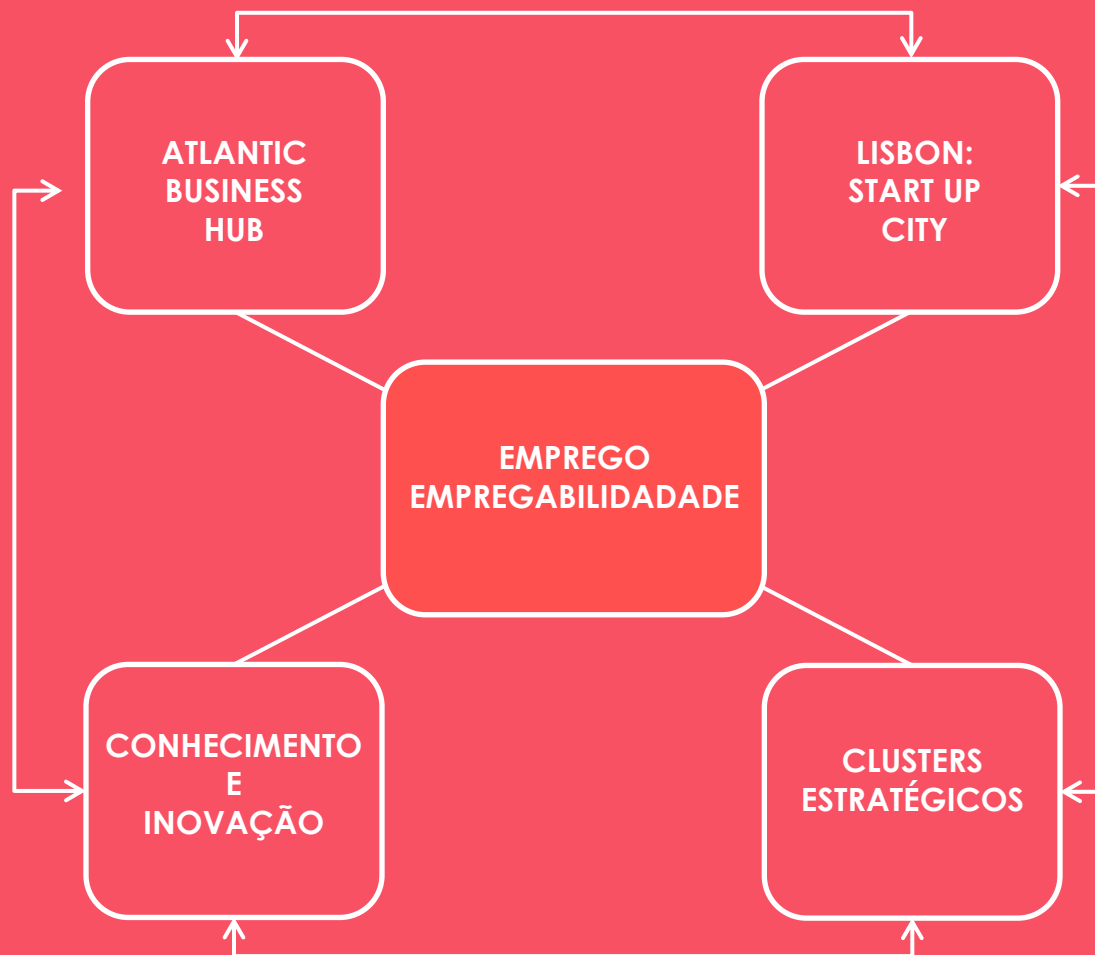

European

Entrepreneurial Region
of the Year 2015

LISBOA
Câmara Municipal

ESTRATÉGIA

ESTRATÉGIA

LISBOA
START UP
CITY

CONHECIMENTO
E
INOVAÇÃO

CLUSTERS
ESTRATÉGICOS

LISBOA HUB ATLÂNTICO

ATLANTIC
BUSINESS
HUB

LISBOA:
START UP
CITY

CONHECIMENTO
E
INOVAÇÃO

STRATEGIC
CLUSTERS

**LISBOA é cada vez mais uma cidade atractiva para Empresas Multinacionais,
mas igualmente para a expansão de Empresas Portuguesas**

ATLANTIC
BUSINESS
HUB

LISBOA:
START UP
CITY

CONHECIMENTO
E
INOVAÇÃO

STRATEGIC
CLUSTERS

INICIATIVALISBOA

O Balcão Iniciativa Lisboa foi criado pela Câmara Municipal com o objetivo de simplificar e centralizar o processo de instalação e funcionamento de um negócio ou atividade económica. Os requerimentos são entregues num só ponto de atendimento, reunidos num único processo e tratados por um único gestor.