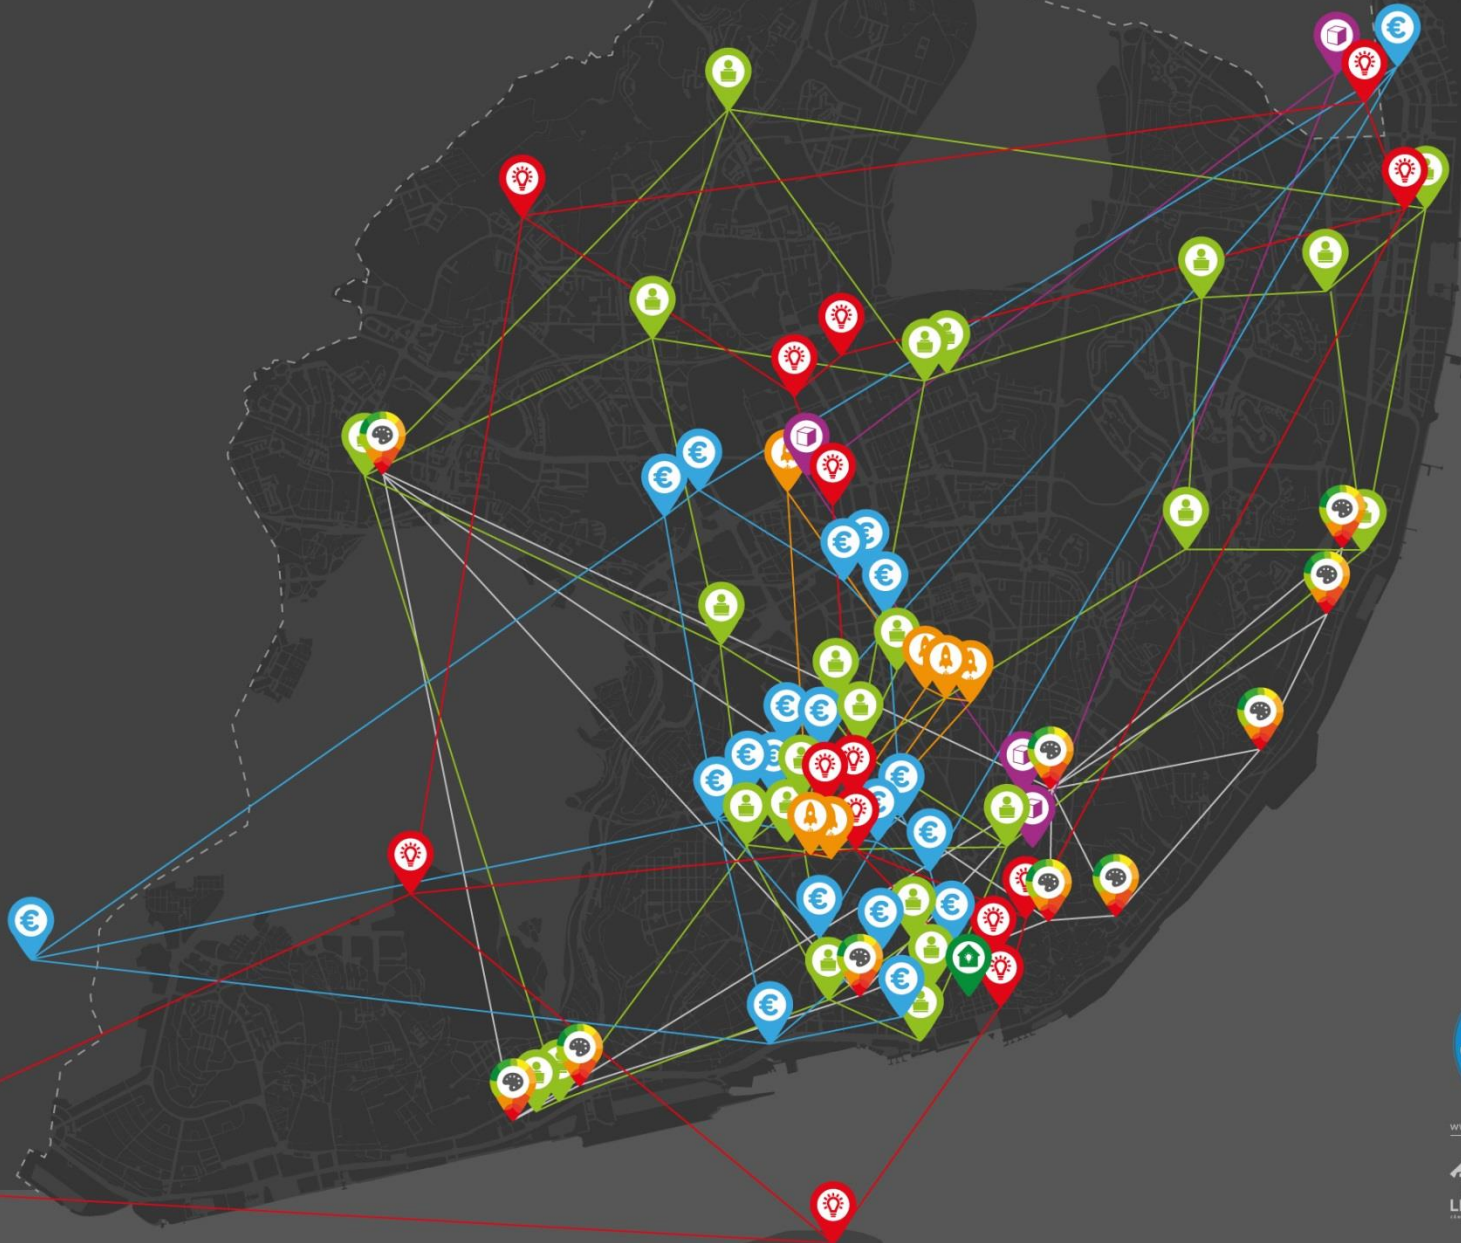

ECOSSISTEMA EMPREENDEDOR DE LISBOA

www.facebook.com/incubadoraslisboa

INCUBADORAS

ACELERADORES

COWORKS

FABLABS

INVESTIDORES

HUBS CRIATIVOS

RESIDÊNCIAS

www.incubadoraslisboa.pt